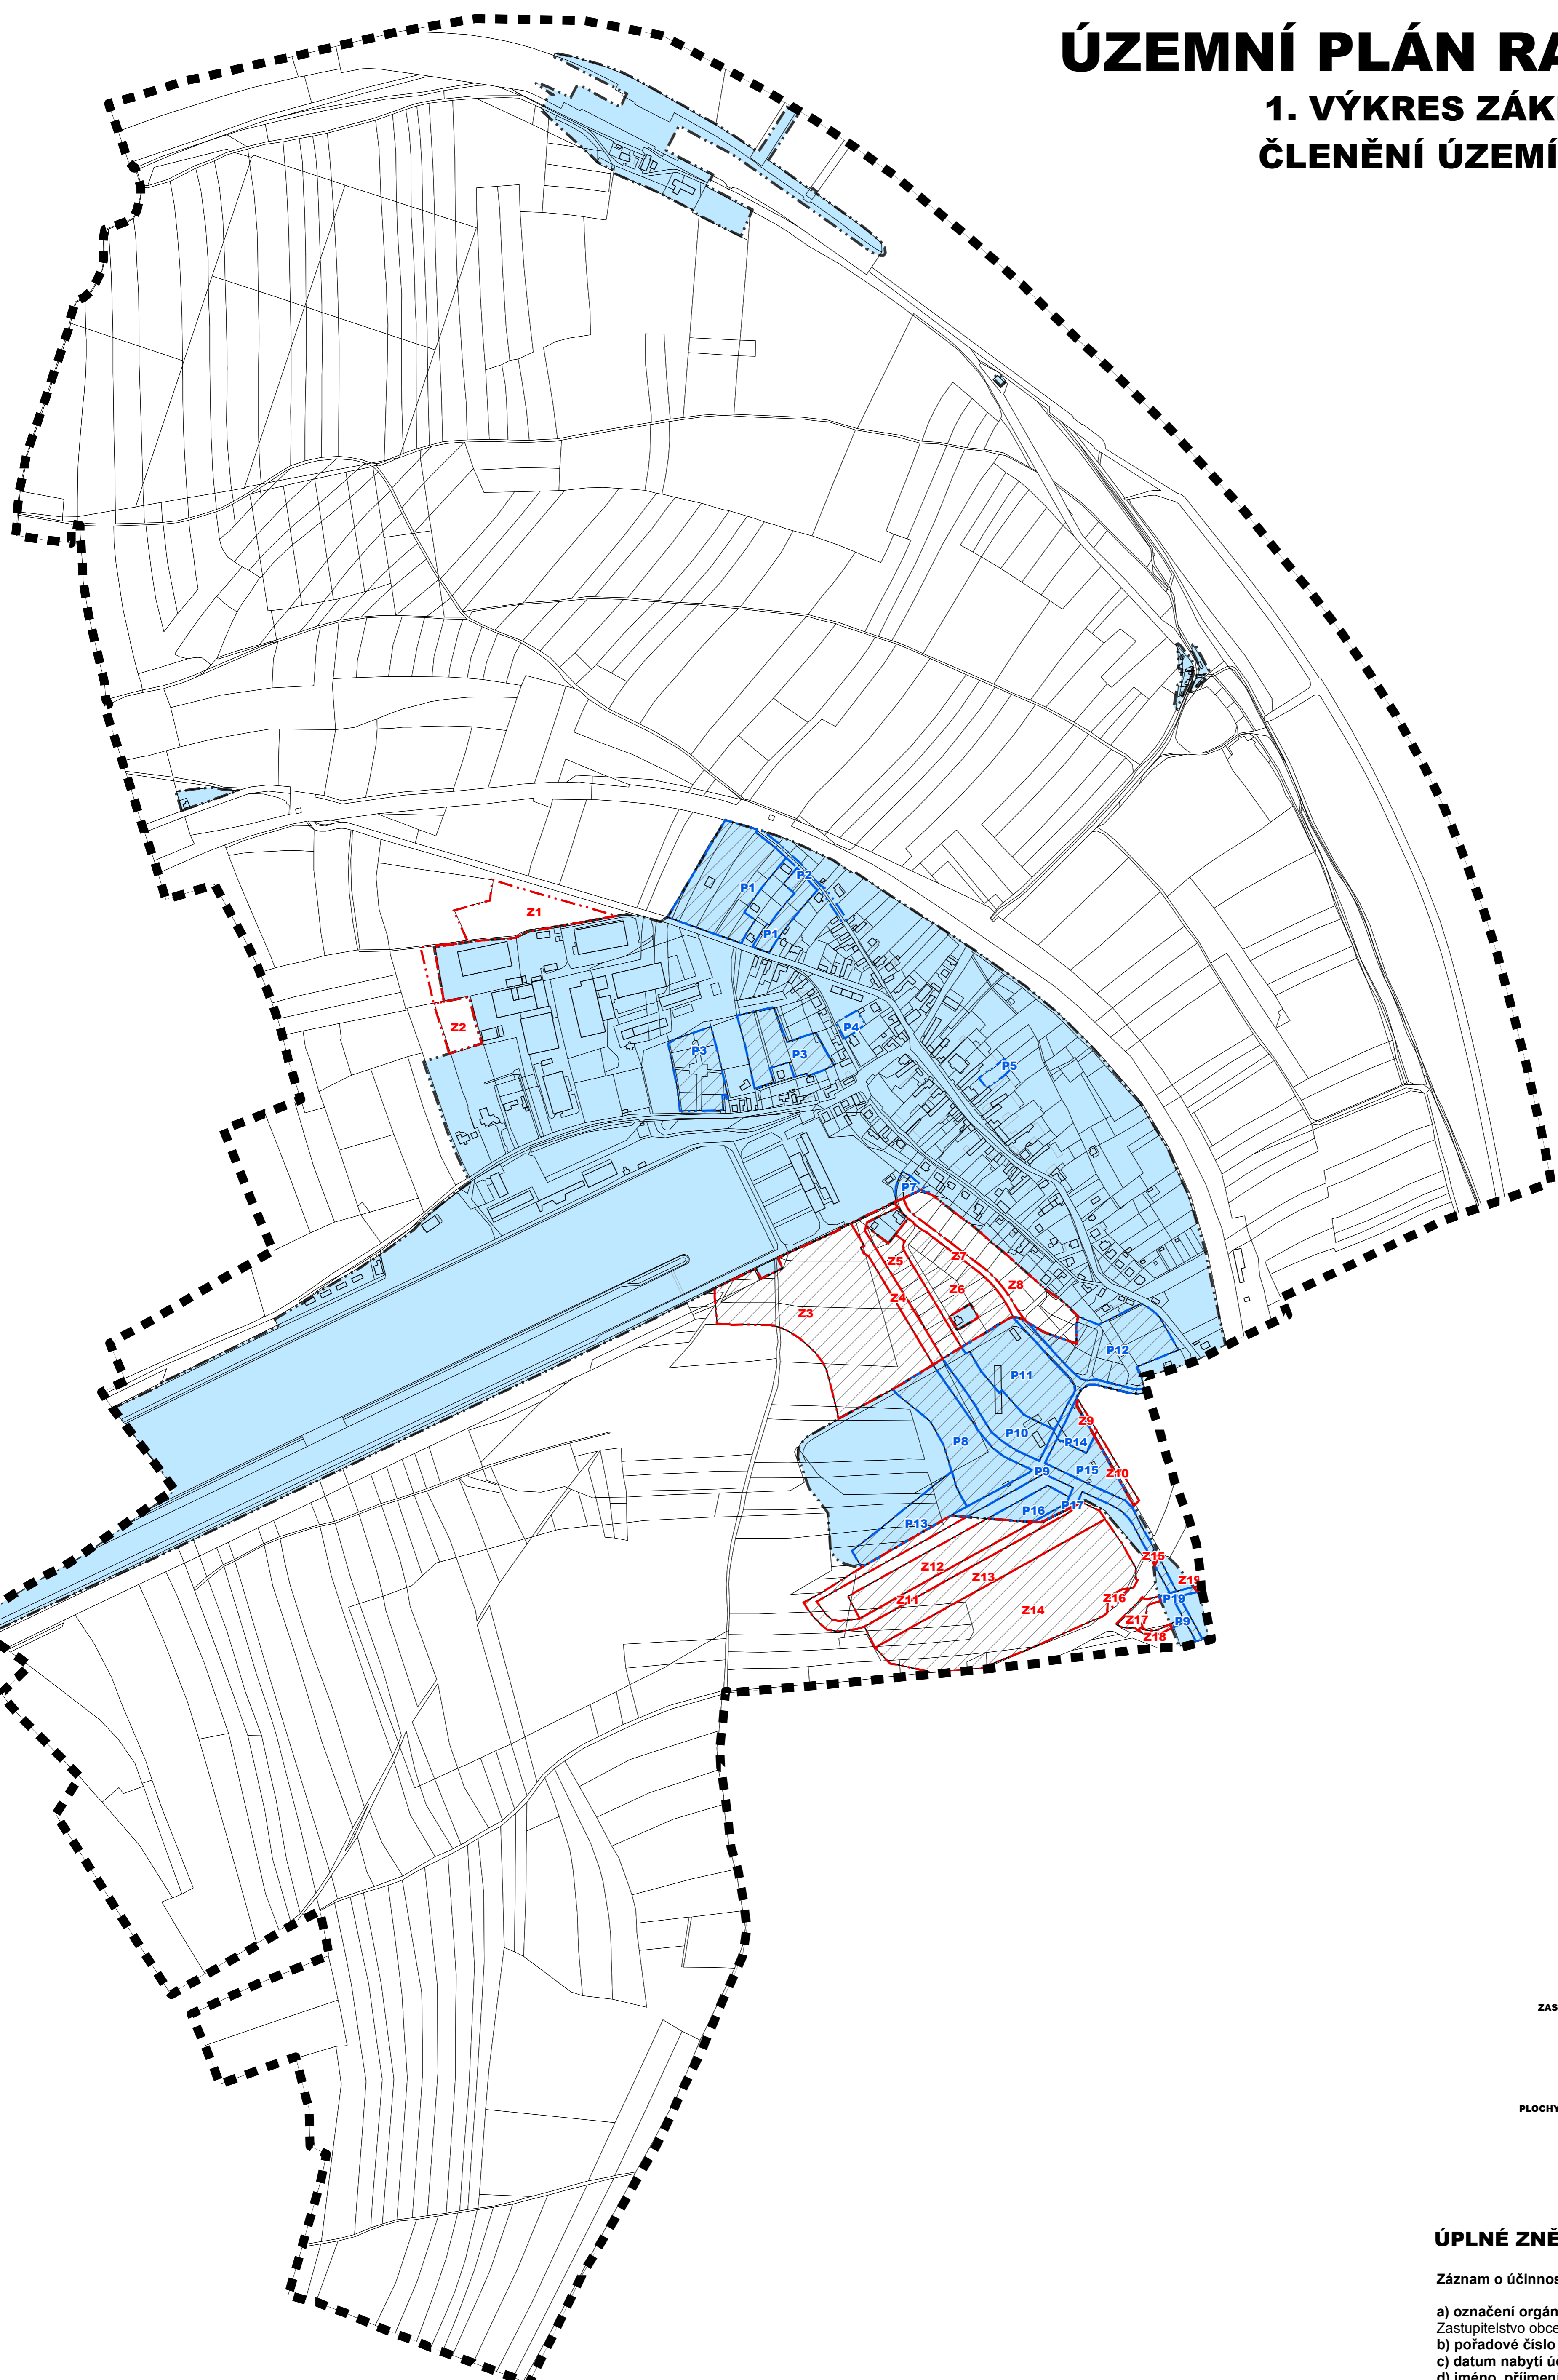

ÚZEMNÍ PLÁN RAČICE

1. VÝKRES ZÁKLADNÍHO ČLENĚNÍ ÚZEMÍ 1 : 5 000

LEGENDA

	STAV	NÁVRH
HRANICE ŘEŠENÉHO ÚZEMÍ	■ ■ ■	
PARCELNÍ HRANICE	□	
VNITŘNÍ KRESBA	—	
ZASTAVĚNÉ ÚZEMÍ K 30.9. 2022	■	
ZASTAVITELNÉ PLOCHY	■	Z1
PLOCHY PŘESTAVBY	■	P1
PLOCHY POMIŇENÉ ÚZEMNÍ STUDIÍ	■	

ÚPLNÉ ZNĚNÍ PO VYDÁNÍ ZMĚNY č.1

Záznam o účinnosti :

- označení orgánu, který Změnu č.1 vydal: Zastupitelstvo obce Račice
- pořadové číslo poslední změny: 1
- datum nabytí účinnosti poslední změny:
- jméno, příjmení, funkce a podpis oprávněné osoby pořizovatele:
Bc. Přemysl Pech
vedoucí úřadu územního plánování MěÚ Litoměřice
otisk úředního razítka: